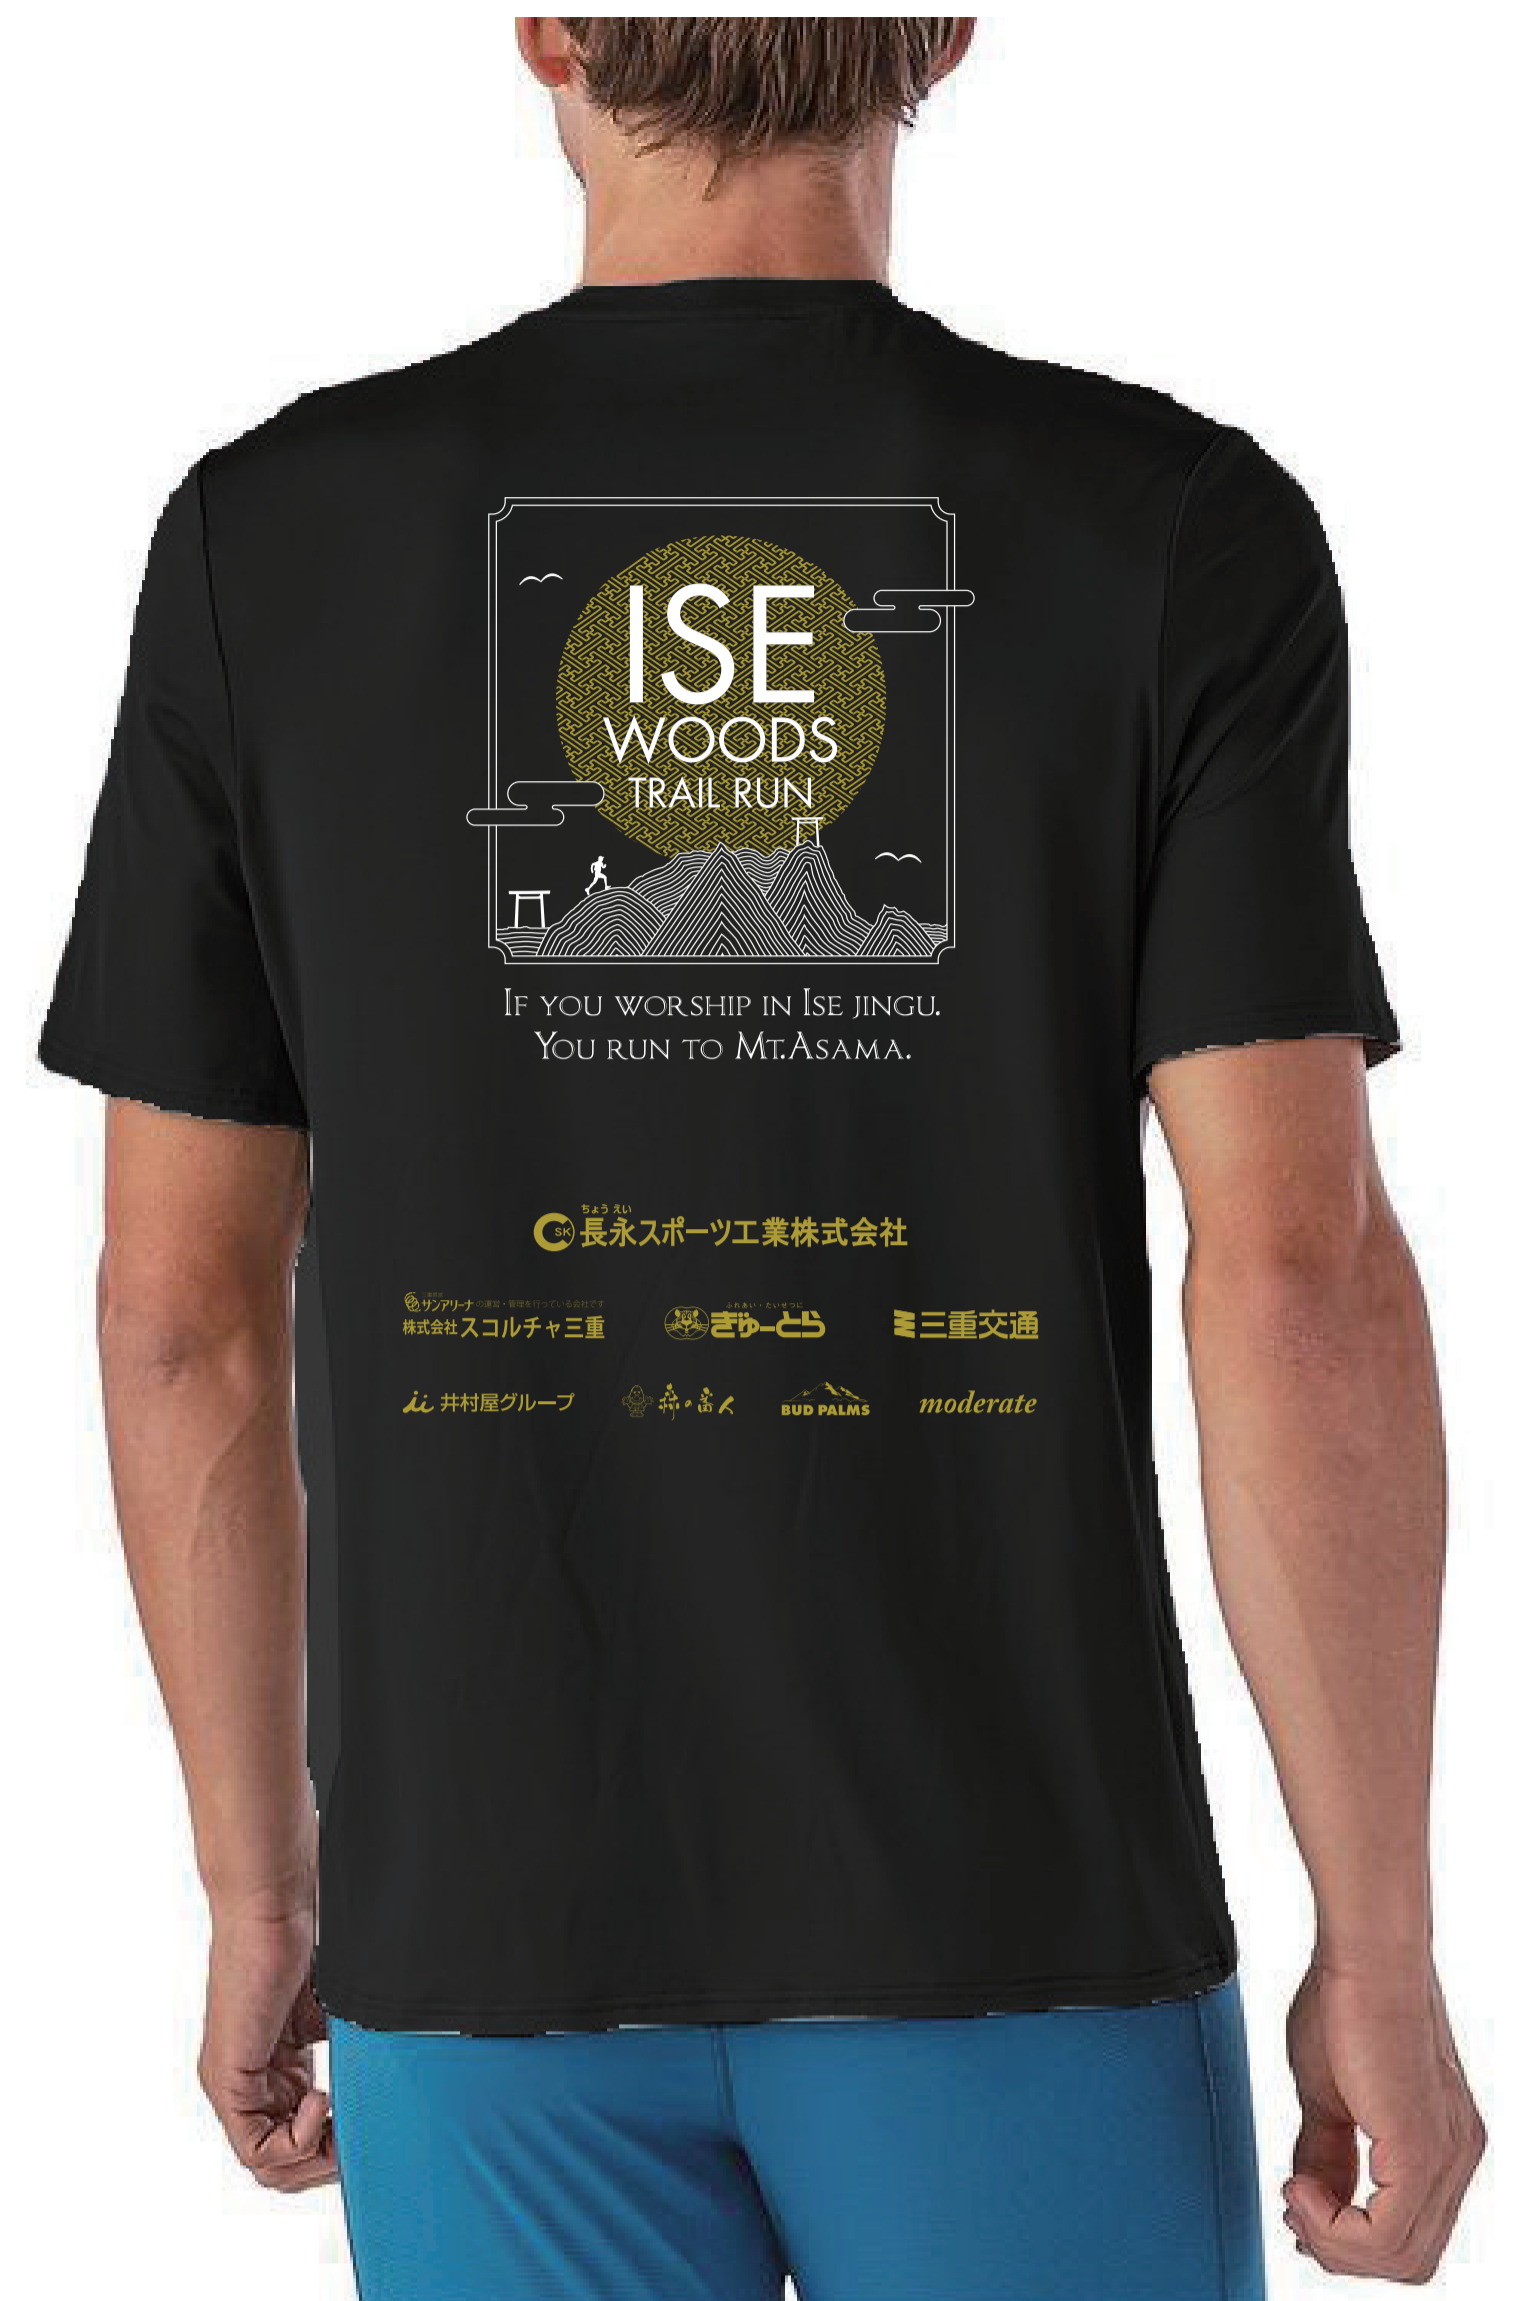

mens

男性用	XS	S	M	L
胸囲	89	94	101	112
着丈	66	69	71	74

単位:cm

FRONT

BACK

womens

女性用	XS	S	M	L
胸囲	88	93	98	105
着丈	62	63	65	67

単位:cm

FRONT

BACK

※写真はプリントイメージです。
デザインは予告なく変更する場合があります。